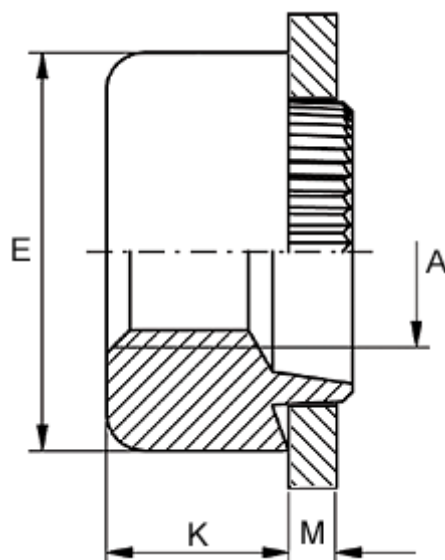

Varenummer: 12707000040110
Beskrivelse: KLEE-coil 707 000 040.110
M4 Stål uhærdet, forz./blåkromat.

Mål

Anbefalet huldia. for ekstrem belastning	= 6.8
Anbefalet huldia. for normal brug	= 7.0
Højde K	= 3.8
Indvendigt gevind A	= M4
Pladetykkelse M	= 1,7 til 1,9
Udvendig diameter E	= 9.5